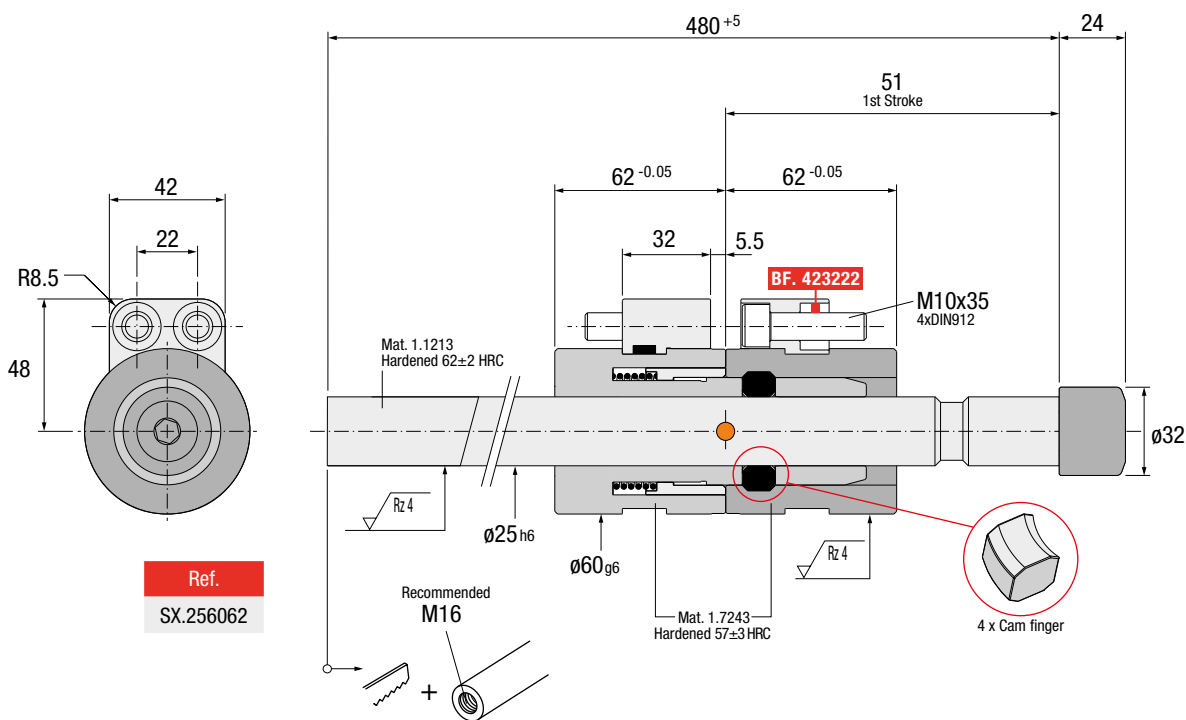

# SUPERIOR PLATE SEPARATOR

ES Separador Placas Superior DE Superior Zweistufenauswerfer  
 IT Separatore Piastra Superiore PT Separador de Chapas Superior FR Séparateur de Plaques

● Cad Insertion Point

# SX

EJECTION

Patented

**IMPORTANT** !  
 2 BF.423222 units included. More units can be ordered separately.  
 Se suministran 2 unidades de BF.423222. Se pueden pedir más unidades por separado.  
 2 St. BF.423222 enthalten. Mehr Einheiten können einzeln bestellt werden.  
 Vengono forniti 2 BF.423222. E' possibile ordinarne altri separatamente.  
 2 unidades BF.423222 incluídas. Possibilidade de encomendar mais unidades individualmente.  
 2 unités BF.423222 inclus. Possibilitée de commander à la pièce.