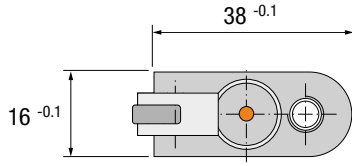

AUTOMATIC RETAINER

ES Retensor Automático DE Zuhaltung Automatisch
 IT Ritenore Automatico PT Retensor Automático FR Retenue Automatique

● Cad Insertion Point

Ref.
RA.163812

RA

SLIDES

Patented

Installation Guidelines