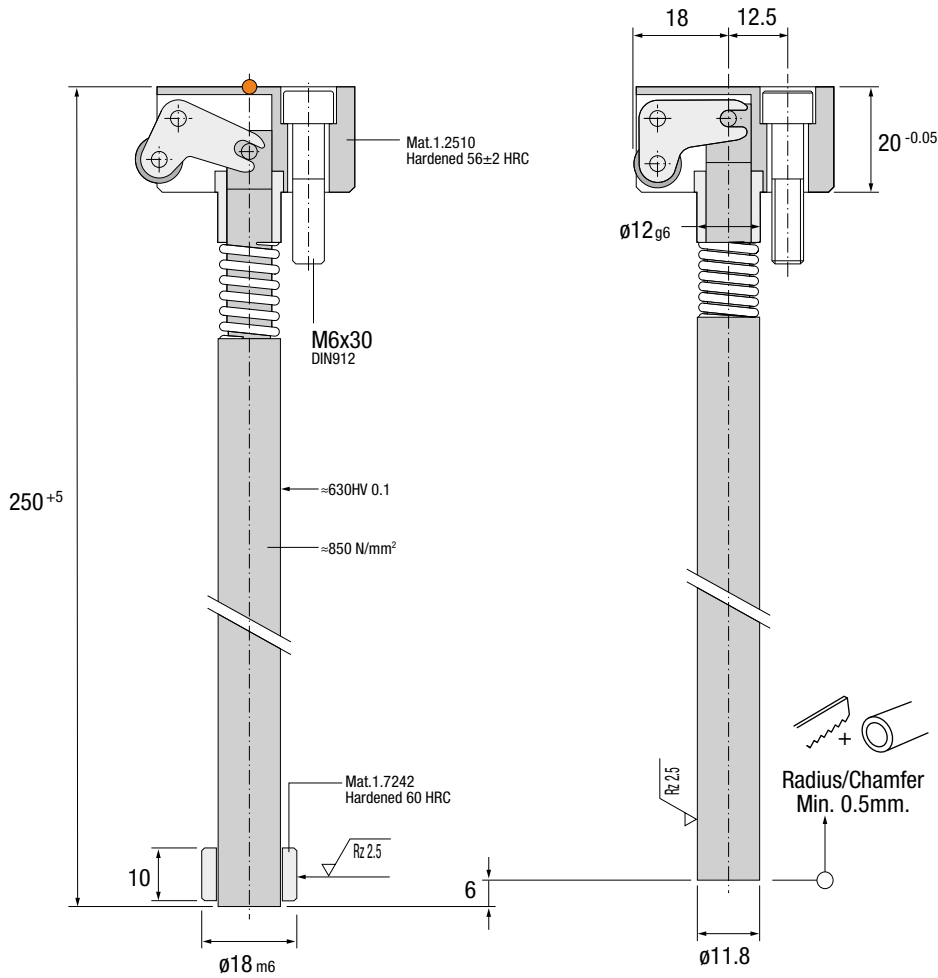

AUTOMATIC RETAINER

ES Retensor Automático DE Zuhaltung Automatisch
 IT Ritenore Automatico PT Retensor Automático FR Retenue Automatique

● Cad Insertion Point

Ref.
RA.163812

RA

SLIDES

Patented

Installation Guidelines