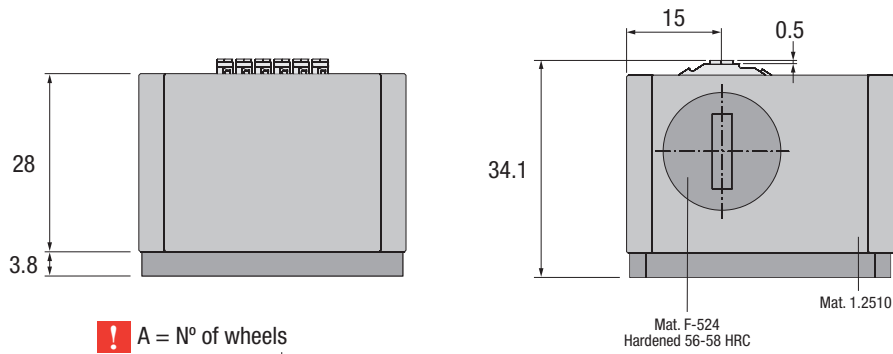

MARKING UNIT

ES Unidad de Marcado DE Prägestempel
IT Unità di Marcatura PT Unidade de Marcação FR Unité de Marquage

UM

ACCESSORIES

Patented

! A = N° of wheels

Ref.	A	B	C
UM.043642 UM.0436RV	4	36	22
UM.064242 UM.0642RV	6	42	28