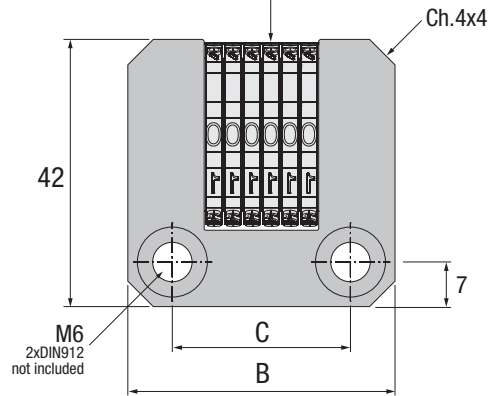

MARKING UNIT

ES Unidad de Marcado DE Prägestempel
IT Unità di Marcatura PT Unidade de Marcação FR Unité de Marquage

UM

ACCESSORIES

Patented

! A = N° of wheels

Ref.	A	B	C
UM.043642 UM.0436RV	4	36	22
UM.064242 UM.0642RV	6	42	28

Normal Position

Reverse Position

RR

ACCESSORIES

Patented

INTERCHANGEABLE WHEEL

ES Rueda Recambio DE Austauschbare Prägeräder
IT Ruota di Ricambio PT Roda de Substituição FR Rondelle de Remplacement

Ref.
RR.180311