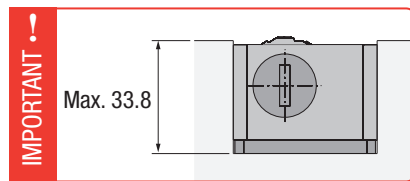

MARKING UNIT

ES Unidad de Marcado DE Prägestempel
IT Unità di Marcatura PT Unidade de Marcação FR Unité de Marquage

UM

ACCESSORIES

Patented

! A = N° of wheels

Ref.	A	B	C
UM.043642 UM.0436RV	4	36	22
UM.064242 UM.0642RV	6	42	28