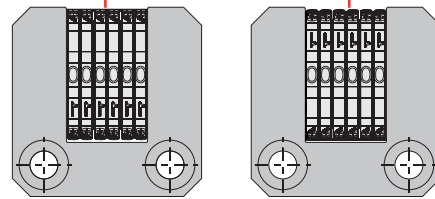

MARKING UNIT

ES Unidad de Marcado DE Prägestempel
IT Unità di Marcatura PT Unidade de Marcação FR Unité de Marquage

UM

ACCESSORIES

Patented

! A = N° of wheels

Ref.	A	B	C
UM.043642 UM.0436RV	4	36	22
UM.064242 UM.0642RV	6	42	28

Normal Position

Reverse Position

RR

ACCESSORIES

Patented

INTERCHANGEABLE WHEEL

ES Rueda Recambio DE Austauschbare Prägeräder
IT Ruota di Ricambio PT Roda de Substituição FR Rondelle de Remplacement

Ref.
RR.180311