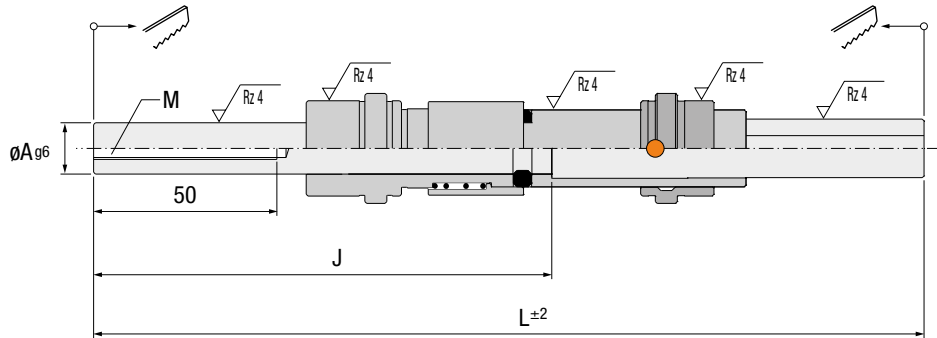

SUPERIOR DOUBLE EJECTOR

ES Doble Expulsión Superior DE Zweistufenauswerfer DX
 IT Doppia Espulsione Superiore PT Dupla Extracção Superior FR Double Ejection Supérieur

● Cad Insertion Point

DX

EJECTION

Patented

Max. 150°C

Ref.	A	B	C	D	E	F	G	H	J	K	L	M	N	L1	L2
DX.142622	14	26	16	30	34	20	16	4	125	7.2	243	M6	21	42	48
DX.163027	16	30	21	34	44	23	18	6	152	8	314	M8	24	54	80

Installation Guidelines

Consejos de Instalación · Richtlinien zur Installation · Consigli di Installazione · Instruções de Instalação · Mode d'Installation