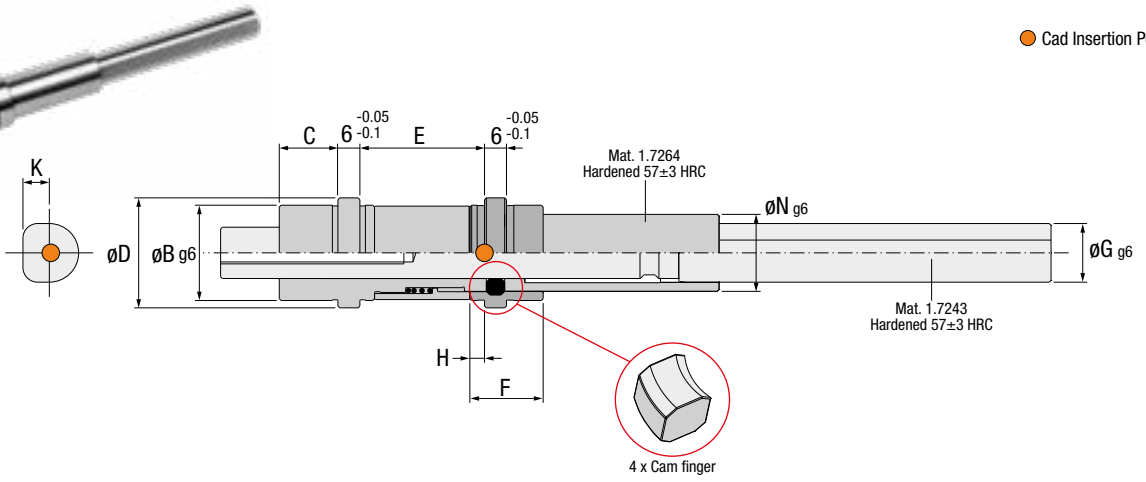

SUPERIOR DOUBLE EJECTOR

ES Doble Expulsión Superior DE Zweistufenauswerfer DX
 IT Doppia Espulsione Superiore PT Dupla Extracção Superior FR Double Ejection Supérieur

● Cad Insertion Point

DX

EJECTION

Patented

Max. 150°C

Ref.	A	B	C	D	E	F	G	H	J	K	L	M	N	L1	L2
DX.142622	14	26	16	30	34	20	16	4	125	7.2	243	M6	21	42	48
DX.163027	16	30	21	34	44	23	18	6	152	8	314	M8	24	54	80

Installation Guidelines

Consejos de Instalación · Richtlinien zur Installation · Consigli di Installazione · Instruções de Instalação · Mode d'Installation