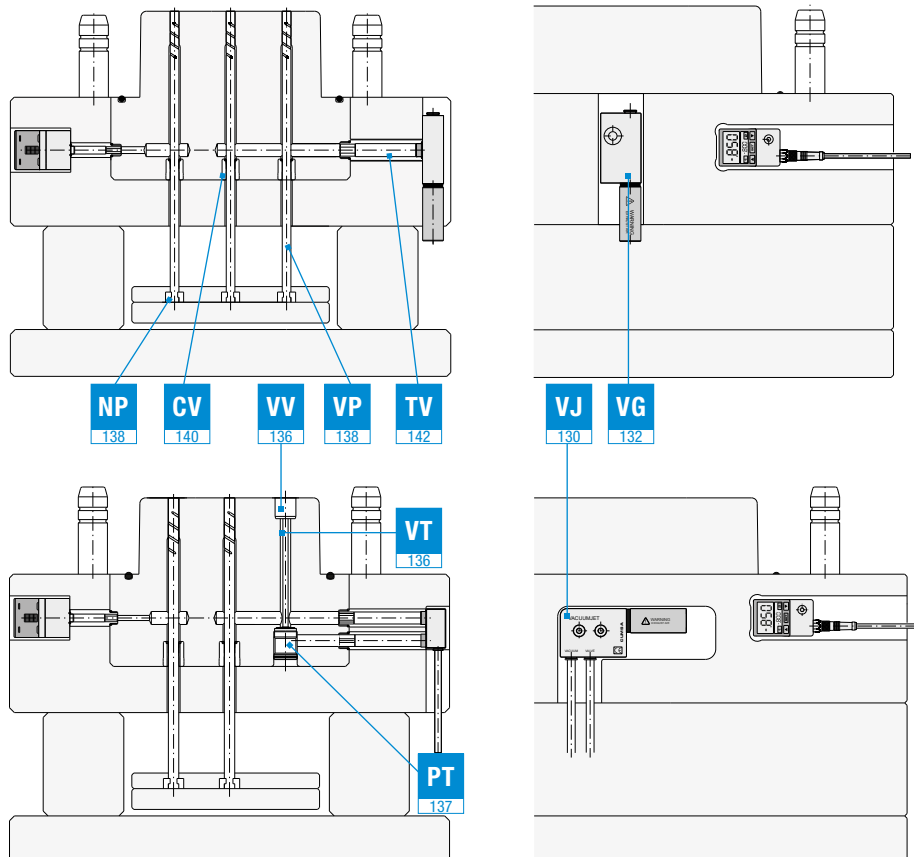

● Cad Insertion Point

VM

VACUUM

Patented

Ref.

VM.503032

Installation Guidelines

Consejos de Instalación · Richtlinien zur Installation · Consigli di Installazione · Instruções de Instalação · Mode d'Installation