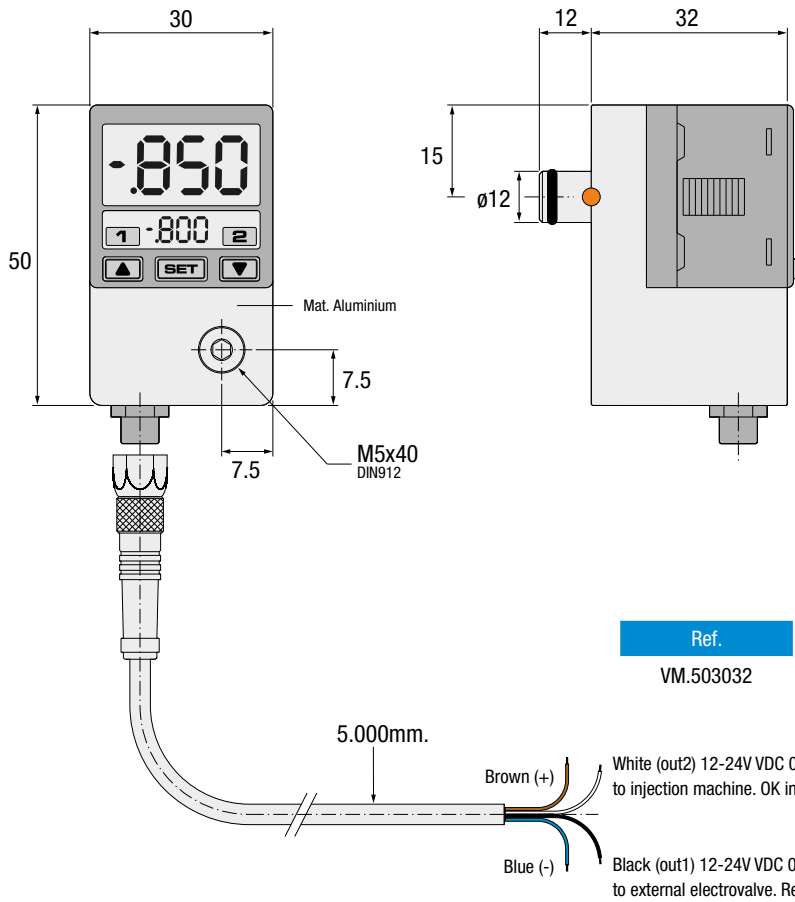

● Cad Insertion Point

VM

VACUUM

Patented

Ref.

VM.503032

Installation Guidelines

Consejos de Instalación · Richtlinien zur Installation · Consigli di Installazione · Instruções de Instalação · Mode d'Installation