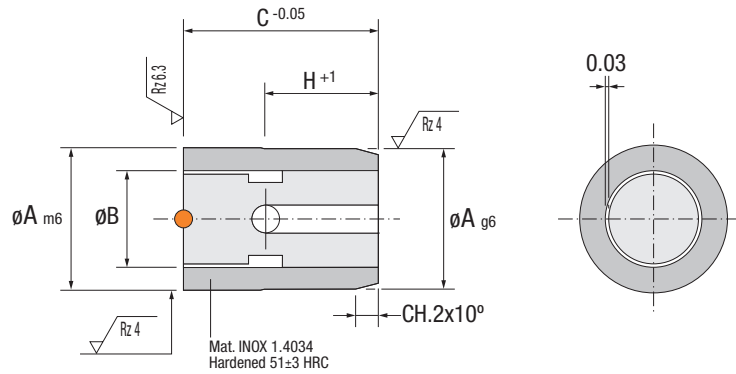

DOUBLE VALVE

ES Válvula Doble DE Ventil, doppelt wirkend
 IT Valvola Doppia PT Válvula Dupla FR Double Valve

● Cad Insertion Point

VD

Ref.	A	B	C	E	H
VD.080512	8	5	12	4	7
VD.100612	10	6	12	5	7
VD.120812	12	8	12	7	7
VD.161020	16	10	20	9	12