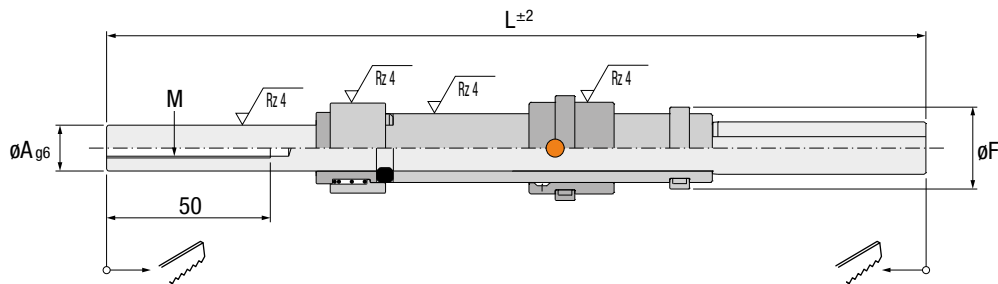

REAR DOUBLE EJECTOR

ES Doble Expulsión Inferior DE Zweistufenauswerfer DY
 IT Doppia Espulsione Inferiore PT Dupla extracção inferior FR Double Ejection inférieure

● Cad Insertion Point

DY

EJECTION

Patented

Max. 150°C

Ref.	A	B	C	D	E	F	G	J	K	L	M	L1	L2	S
DY.142825	14	28	25	32	21	25	16	185	7.2	270	M6	48	62	83
DY.163230	16	32	30	36	24	28	18	252	8	337	M8	60	89	123

Installation Guidelines

Consejos de Instalación · Richtlinien zur Installation · Consigli di Installazione · Instruções de Instalação · Mode d'Installation