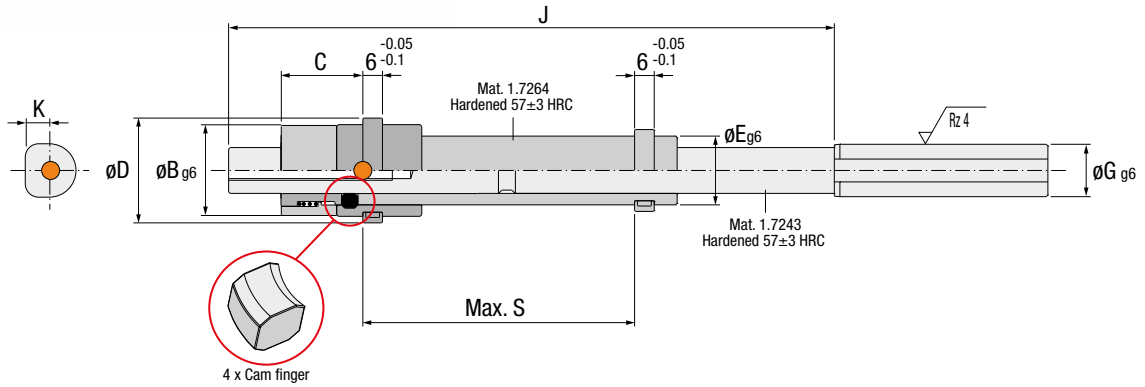

REAR DOUBLE EJECTOR

ES Doble Expulsión Inferior DE Zweistufenauswerfer DY
 IT Doppia Espulsione Inferiore PT Dupla extracção inferior FR Double Ejection inférieure

● Cad Insertion Point

DY

EJECTION

Patented

Max. 150°C

Ref.	A	B	C	D	E	F	G	J	K	L	M	L1	L2	S
DY.142825	14	28	25	32	21	25	16	185	7.2	270	M6	48	62	83
DY.163230	16	32	30	36	24	28	18	252	8	337	M8	60	89	123

Installation Guidelines

Consejos de Instalación · Richtlinien zur Installation · Consigli di Installazione · Instruções de Instalação · Mode d'Installation