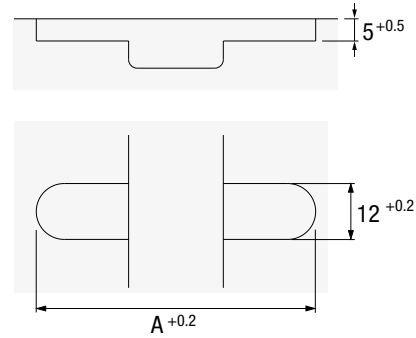

Installation Guidelines

Consejos de Instalación · Richtlinien zur Installation · Consigli di Installazione · Instruções de Instalação · Mode d'Installation

HOSE RETAINER

ES Sujeta Tubos DE Schlauchhalter
IT Ferma Cavi PT Retensor de Mangueira FR Retenu de Tuyau

SM

ACCESSORIES