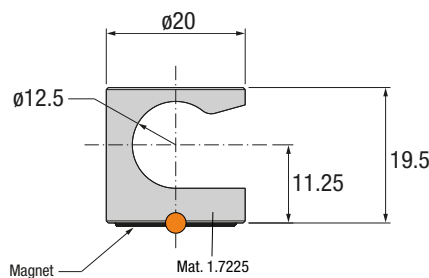

CABLE RETAINER

ES Sujeta Cables DE Kabelhalter
IT Piastrina di Cablaggio PT Retensor de Cabos FR Plaque Blocage Cable

SC

ACCESSORIES

Ref.	A	B	Material	Max. Temp.
SC.401245	40	28	Nylon	80°C
SC.401245H	40	28	PA+30% Glass Fiber	150°C
SC.601245	60	48	Nylon	80°C
SC.601245H	60	48	PA+30% Glass Fiber	150°C

IMPORTANT !
Supplied in bags of 10 units.
Suministrado en bolsas de 10 uds.
Verpackungseinheit 10 Stück.
Vendute in confezioni da 10 pezzi.
Fornecidos em sacos de 10 unidades.
Emballé en sac de 10 unités.

Installation Guidelines

Consejos de Instalación · Richtlinien zur Installation · Consigli di Installazione · Instruções de Instalação · Mode d'Installation

HOSE RETAINER

ES Sujeta Tubos DE Schlauchhalter
IT Ferma Cavi PT Retensor de Mangueira FR Retenu de Tuyau

SM

ACCESSORIES

Ref.
SM.122020

● Cad Insertion Point

Installation Guidelines

Consejos de Instalación · Richtlinien zur Installation · Consigli di Installazione · Instruções de Instalação · Mode d'Installation

Max.
80°C