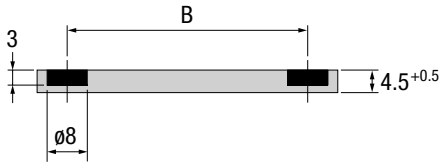

CABLE RETAINER

ES Sujeta Cables DE Kabelhalter
IT Piastrina di Cablaggio PT Retensor de Cabos FR Plaque Blocage Cable

SC

ACCESSORIES

Ref.	A	B	Material	Max. Temp.
SC.401245	40	28	Nylon	80°C
SC.401245H	40	28	PA+30% Glass Fiber	150°C
SC.601245	60	48	Nylon	80°C
SC.601245H	60	48	PA+30% Glass Fiber	150°C

IMPORTANT !
Supplied in bags of 10 units.
Suministrado en bolsas de 10 uds.
Verpackungseinheit 10 Stück.
Vendute in confezioni da 10 pezzi.
Fornecidos em sacos de 10 unidades.
Emballé en sac de 10 unités.