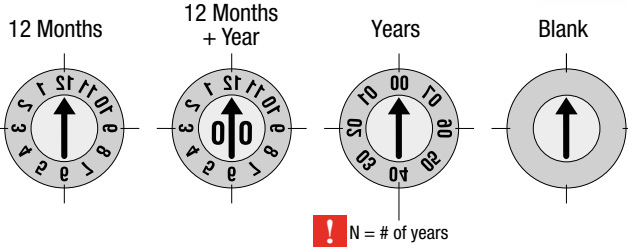

DATE STAMP PLUS

ES Fechador Anual Plus DE Datumsteller Plus
IT Datario Annuale Plus PT Datador Anual Plus FR Dateur Plus

● Cad Insertion Point

FP

TRACEABILITY

Patented

12 Months	12 Months+ Year	Years	Blank	A	C	D	L	N
FP.0422SF	FP.042212-..	FP.042204-..	FP.042200	4	2.2	5.5	12	4
FP.0530SF	FP.053012-..	FP.053004-..	FP.053000	5	3	5.5	12	4
FP.0632SF	FP.063212-..	FP.063205-..	FP.063200	6	3.2	8	20	5
FP.0847SF	FP.084712-..	FP.084705-..	FP.084700	8	4.7	8	20	5
FP.1057SF	FP.105712-..	FP.105706-..	FP.105700	10	5.7	8	20	6
FP.1267SF	FP.126712-..	FP.126708-..	FP.126700	12	6.7	8	20	8
FP.1687SF	FP.168712-..	FP.168710-..	FP.168700	16	8.7	8	20	10
FP.2007SF	FP.200712-..	FP.200710-..	FP.200700	20	10.7	8	20	10