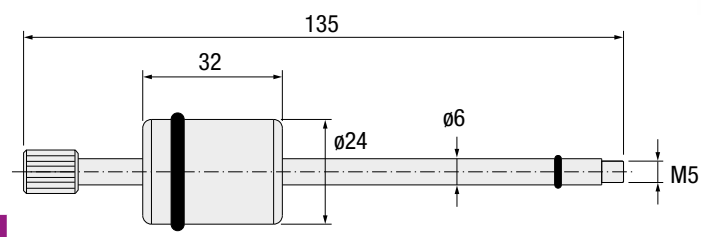

DATE STAMP PLUS

ES Fechador Anual Plus DE Datumsteller Plus
IT Datario Annuale Plus PT Datador Anual Plus FR Dateur Plus

● Cad Insertion Point

FP

TRACEABILITY

Patented

12 Months	12 Months+ Year	Years	Blank	A	C	D	L	N
FP.0422SF	FP.042212-..	FP.042204-..	FP.042200	4	2.2	5.5	12	4
FP.0530SF	FP.053012-..	FP.053004-..	FP.053000	5	3	5.5	12	4
FP.0632SF	FP.063212-..	FP.063205-..	FP.063200	6	3.2	8	20	5
FP.0847SF	FP.084712-..	FP.084705-..	FP.084700	8	4.7	8	20	5
FP.1057SF	FP.105712-..	FP.105706-..	FP.105700	10	5.7	8	20	6
FP.1267SF	FP.126712-..	FP.126708-..	FP.126700	12	6.7	8	20	8
FP.1687SF	FP.168712-..	FP.168710-..	FP.168700	16	8.7	8	20	10
FP.2007SF	FP.200712-..	FP.200710-..	FP.200700	20	10.7	8	20	10

IMPORTANT ! Special engraving available under request.
Grabados especiales bajo demanda.
Andere Gravuren auf Anfrage.
Incisioni speciali su richiesta.
Gravações especiais por encomenda.
Gravure spéciale par commande.

IMPORTANT ! Indicate the year after the reference.
Indicar el año después de la referencia.
Geben Sie das Jahr nach dem Verweis an.
Indicare l'anno dopo il codice.
Indicar o ano depois da referência.
Indiquer l'année après la référence.

REMOVAL JIG

ES Extractor Fechador DE Abzieher für Datumsteller
IT Estrattore Datario PT Extrator de Datador FR Extracteur pour Dateur

The set includes 8 parts, one for each FP diameter

Ref.	Compatible with
EF.322405-SET	FP.xxxxx

Installation Guidelines

Consejos de Instalación · Richtlinien zur Installation · Consigli di Installazione · Instruções de Instalação · Mode d'Installation

EF

TRACEABILITY