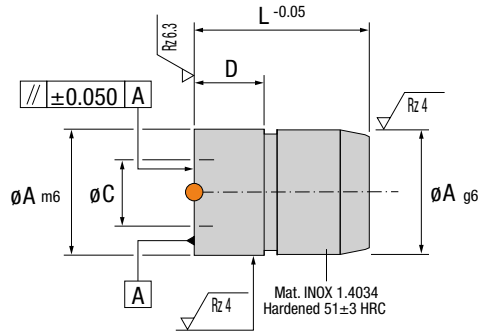

DATE STAMP PLUS

ES Fechador Anual Plus DE Datumsteller Plus
IT Datario Annuale Plus PT Datador Anual Plus FR Dateur Plus

● Cad Insertion Point

FP

TRACEABILITY

Patented

12 Months	12 Months+ Year	Years	Blank	A	C	D	L	N
FP.0422SF	FP.042212-..	FP.042204-..	FP.042200	4	2.2	5.5	12	4
FP.0530SF	FP.053012-..	FP.053004-..	FP.053000	5	3	5.5	12	4
FP.0632SF	FP.063212-..	FP.063205-..	FP.063200	6	3.2	8	20	5
FP.0847SF	FP.084712-..	FP.084705-..	FP.084700	8	4.7	8	20	5
FP.1057SF	FP.105712-..	FP.105706-..	FP.105700	10	5.7	8	20	6
FP.1267SF	FP.126712-..	FP.126708-..	FP.126700	12	6.7	8	20	8
FP.1687SF	FP.168712-..	FP.168710-..	FP.168700	16	8.7	8	20	10
FP.2007SF	FP.200712-..	FP.200710-..	FP.200700	20	10.7	8	20	10

REMOVAL JIG

ES Extractor Fechador DE Abzieher für Datumsteller
IT Estrattore Datario PT Extrator de Datador FR Extracteur pour Dateur

The set includes 8 parts, one for each FP diameter

Ref.	Compatible with
EF.322405-SET	FP.xxxxx