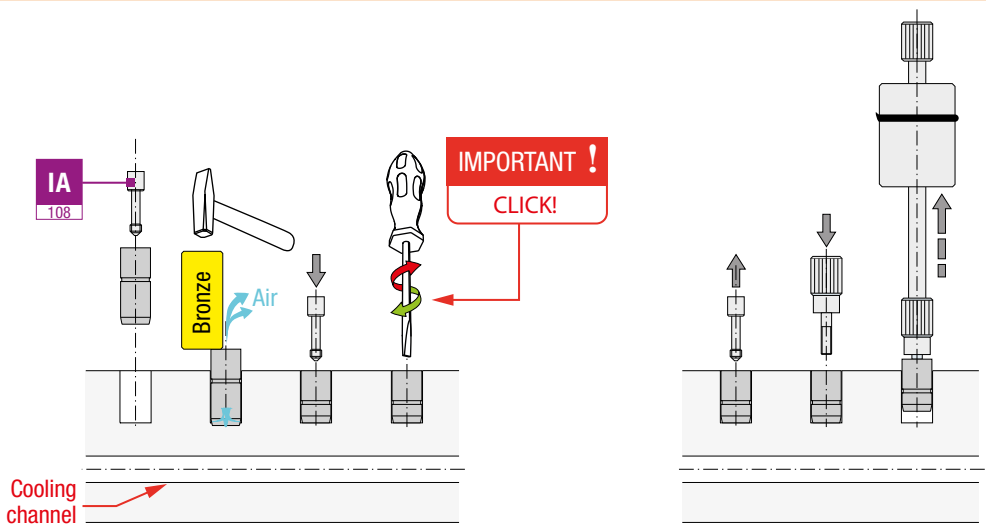

Installation Guidelines

Consejos de Instalación · Richtlinien zur Installation · Consigli di Installazione · Instruções de Instalação · Mode d'Installation