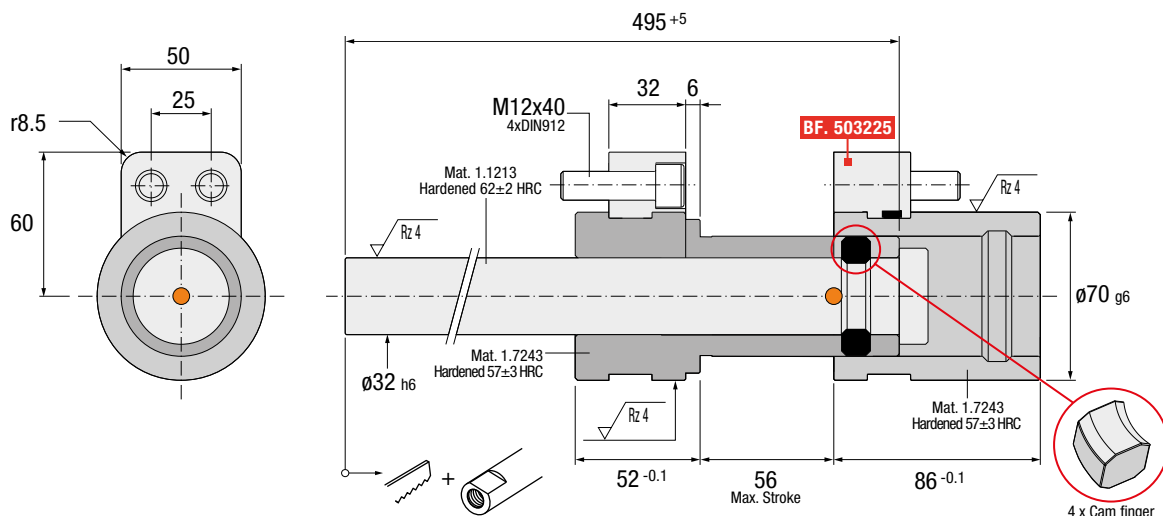

COMPACT DOUBLE EJECTION

ES Doble Expulsión Compacta DE Kompakter Zweistufenauswerfer
 IT Doppia Espulsione Compatta PT Dupla Extração Compacta FR Double Ejection Compact

SY

EJECTION

Patented

● Cad Insertion Point

Ref.
SY.327054

IMPORTANT !

2 BF.503225 units included. More units could be ordered separately.
 Se suministran 2 unidades de BF.503225. Se pueden pedir más unidades por separado.
 2 St. BF.503225 enthalten. Mehr Einheiten können einzeln bestellt werden.
 Vengono forniti 2 BF.503225. E' possibile ordinarne altri separatamente.
 2 unidades BF.503225 incluídas. Possibilidade de encomendar mais unidades individualmente.
 2 unités BF.503225 inclus. Possibilitée de commander à la pièce.